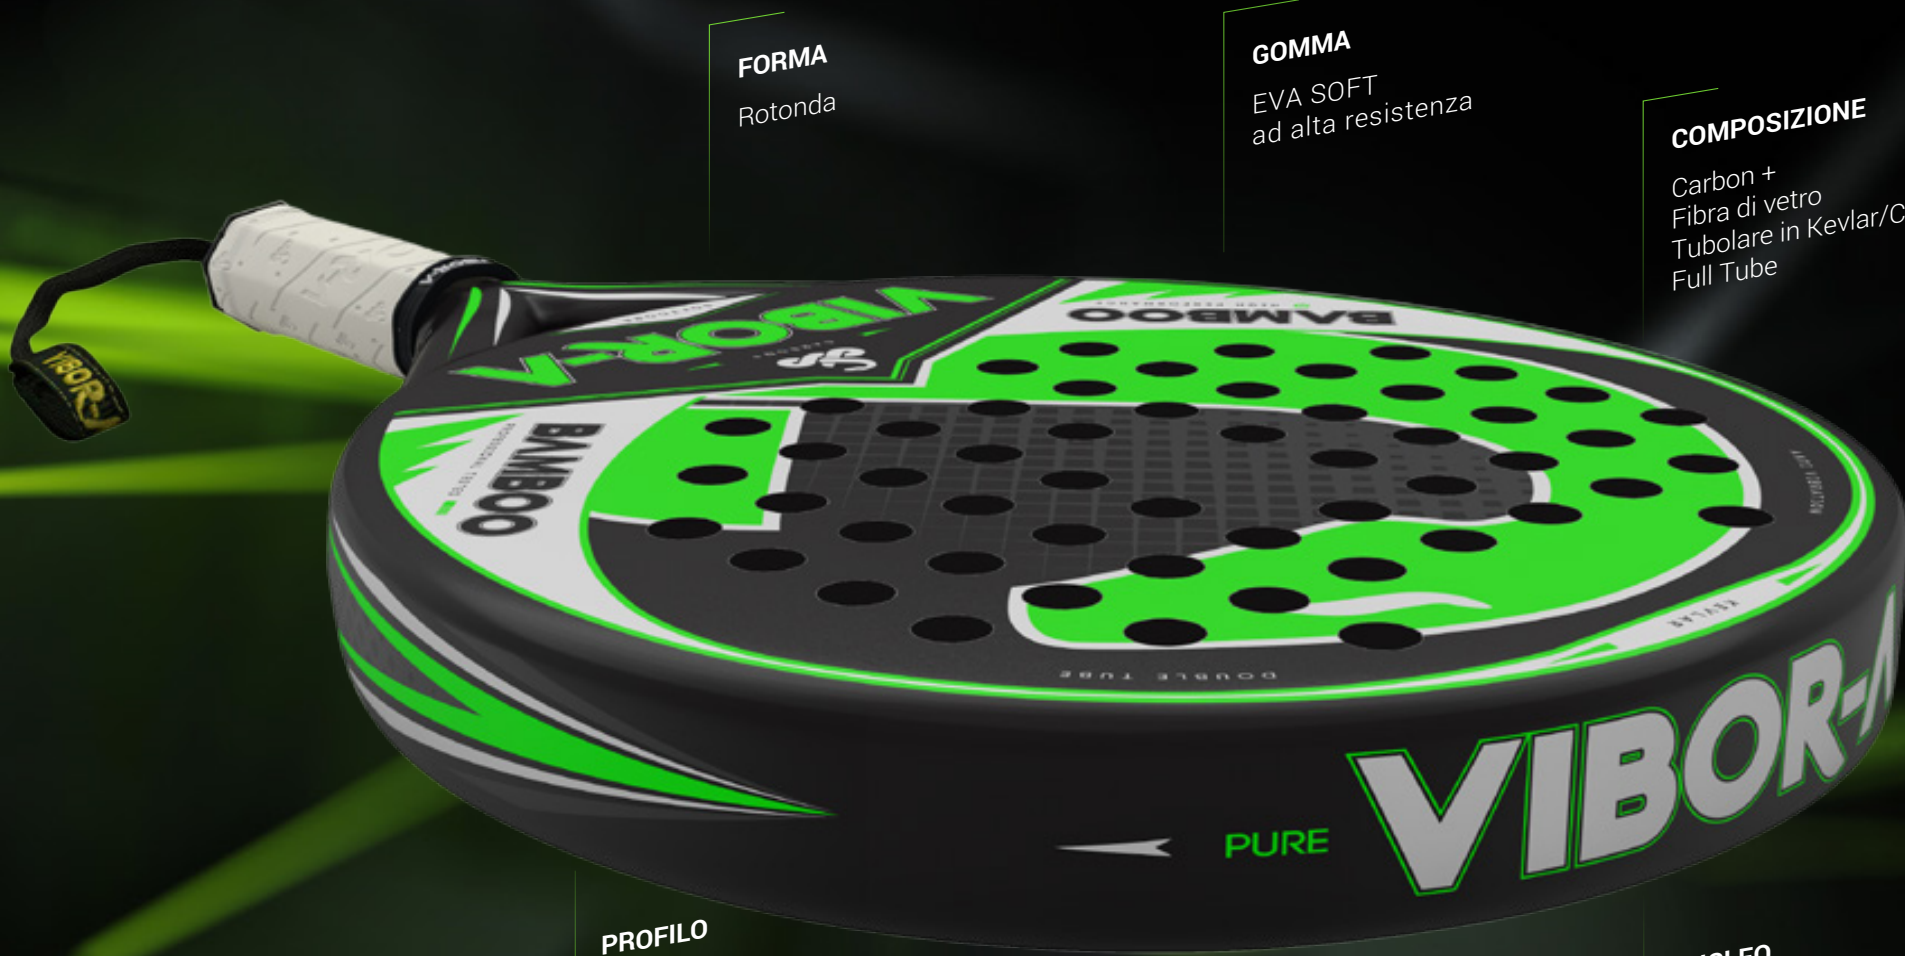

# KING COBRA

Punta di diamante della collezione Vibor-A,  
è una racchetta di spinta e chiusura del colpo.  
La sua forma a diamante, il bilanciamento verso  
la testa e la rigidità sono garanzia di potenza  
estrema, ideale per un giocatore di sinistra.  
Mucidiale in attacco, ottima in difesa.  
Indicata per padelisti esperti.

**NUCLEO**  
38 MM

**VARARA**

Apprezzata da giocatori e giocatrici, è una racchetta di spinta, semplice da maneggiare. La forma a lacrima del piatto, unita al bilanciamento leggermente in basso, valorizza anche l'aspetto del controllo, garantendo grande soddisfazione di gioco. Ideale per padelisti esperti o di livello intermedio.

**FORMA**  
Lacrima

**GOMMA**  
EVA SOFT  
ad alta resistenza

**COMPOSIZIONE**  
Carbon+  
Fibra di vetro  
Doppio tubolare in Kevlar/Carbonio  
Full Tube

**PROFILO**  
38 MM

**PESO**  
355-375GR

**NUCLEO**  
38 MM

**BAMBOO**

Questa racchetta dà il meglio di sé nel gioco a volo e a rete, premiando il giocatore con ottimi risultati nella spinta e nella precisione. Grazie al piatto di forma rotonda, consente al padelista un buon controllo sulla pallina, unito a un'ottima maneggevolezza. Perfetta per giocatori di medio livello.